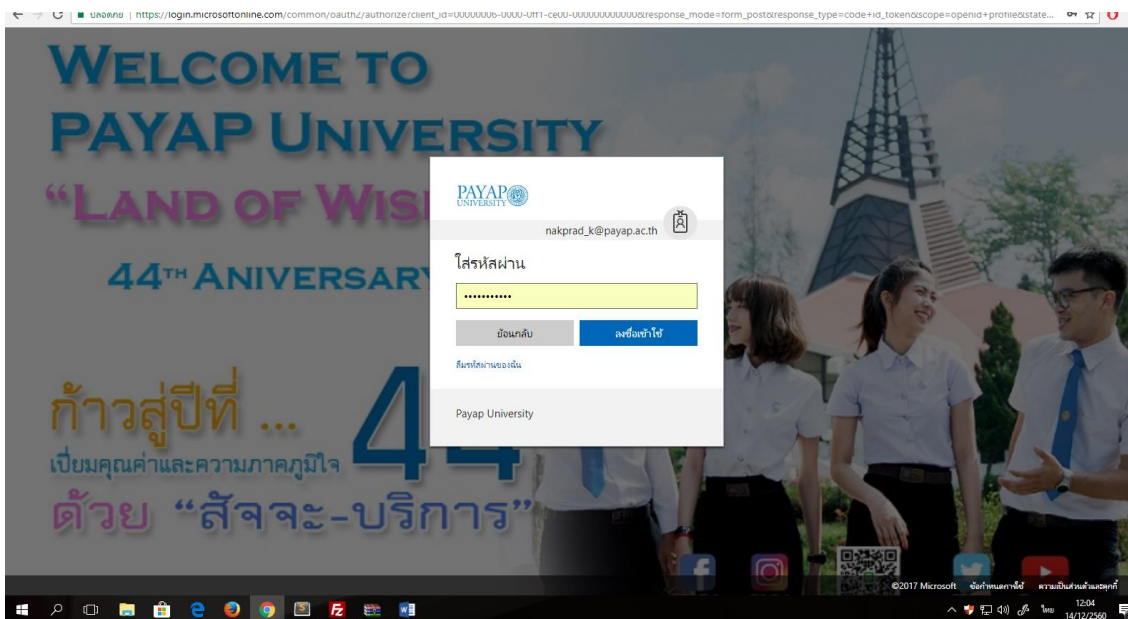

เริ่มต้นล็อกอินเข้าสู่ระบบ

เริ่มต้นให้เข้าไปที่เว็บ portal.office.com

ช่อง E-Mail ให้กรอกเมลล์ของพายัพ (@payap.ac.th) เมื่อกรอกเสร็จ กด ถัดไป

ให้กรอก รหัสผ่าน จากนั้นกด ลงชื่อเข้าใช้

เมื่อล็อกอินเข้ามาได้แล้ว ท่านจะพบกับหน้าแรกของ Office 365